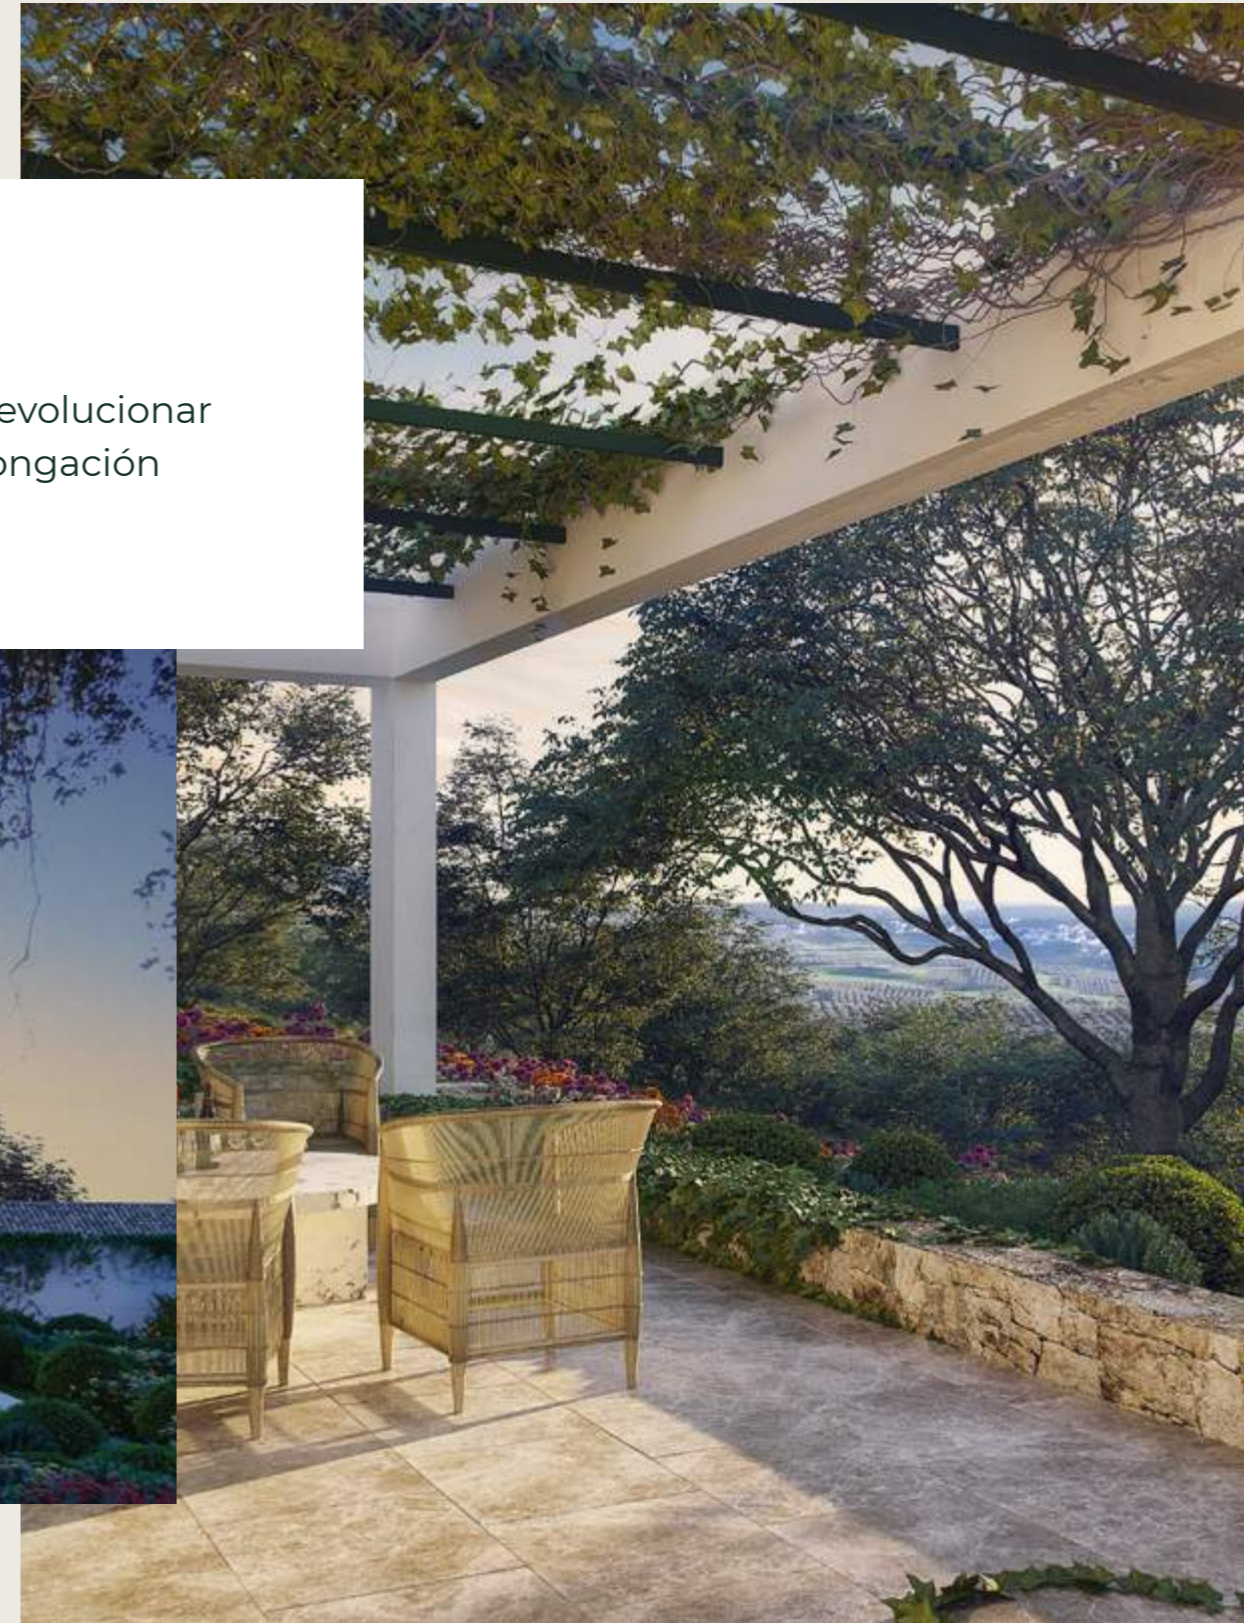

Hacienda 18

La Dehesilla

Contemporánea 3 Dormitorios - Tipo 1

*TheWine&Country
Club*

RONDA

La Dehesilla representa a la perfección el espíritu de TW&CC. Su esencia rondeña, rodeada y perfectamente integrada en el ecosistema de la zona destaca principalmente por la vista hacia las sierras de Las Nieves y Grazalema.

Un balcón hacia unas vistas sensacionales.

Las cepas del viñedo privado se verán crecer y evolucionar con las estaciones, siendo una especie de prolongación del jardín gracias a su perfecta integración.

La edificación, diseñada por el galardonado estudio de arquitectura Torres&Sierra, fluye de forma elegante, otorgando a cada espacio una personalidad especial.

Será la combinación perfecta para la privacidad y el recogimiento o bien, el lugar perfecto para recibir a los invitados y disfrutar del vino elaborado con sus viñas privadas y de la animada vida de Ronda y su comarca.